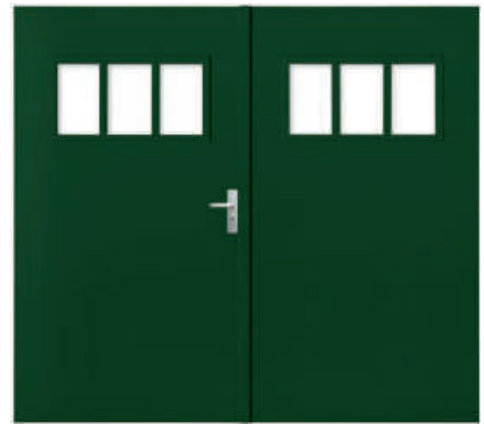

WK3611 dubbel