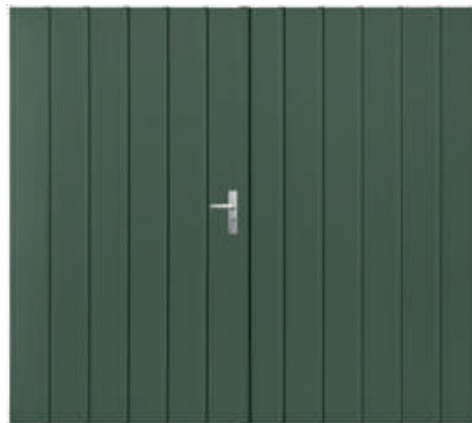

DETAIL V-GROEF

WK3621-U dubbel

WK3611 dubbel

WK3660 dubbel

WK3661 dubbel

Deze deurmodellen hebben een TriComfort® uitvoering. Deze deuren zijn gemaakt met twee extreem duurzame dekplaten en hebben een glad oppervlak. Deze deuren kunnen voorzien worden van een groefpatroon. Modellen WK3660 en WK3661 zijn ontworpen met unieke accenten door middel van opgelegde latten.