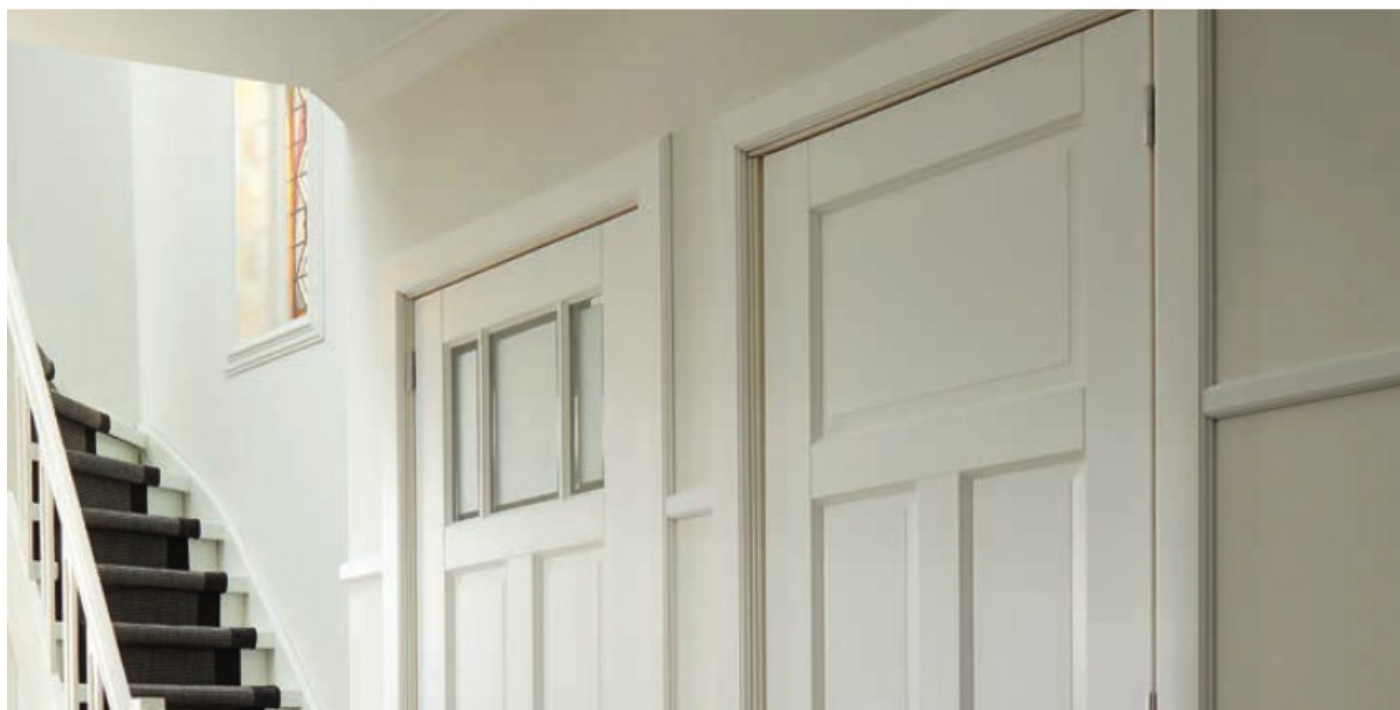

Architraven

Grenen afgelakt

Vloerblokken

Grenen afgelakt

Maak het plaatje compleet met een vloerblok, grenen afgelakt (per set van 2 stuks in RAL 9010).