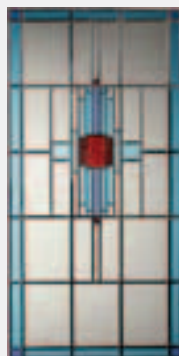

Norhtgo Glas-in-Lood Buiten

Type 4

5-blauw

5-groen

6-blauw

6-groen

20-blauw

20-groen

26-blauw

26-groen

Norhtgo Glas Binnen en Buiten

Chinchilla

Crepì

Cathedraal

Mastercarre

Flutes blank

Flutes blank-mat

Masterpoint

Satijn

Facet-mat

Facet-blank