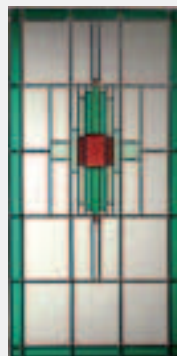

Norhtgo Beglazing

Bij Norhtgo bestaat de mogelijkheid om glas meegeleverd te krijgen bij de deur. Naast standaard blank glas en glas-in-lood zijn er tal van gefigureerde mogelijkheden.

Wilt u uw Norhtgo deur voorzien van gelaagd veiligheidsglas of een extra dunne, aluminium afdeklíjst, vraag dan naar Secuglas of Aludek®.

Norhtgo Glas-in-Lood Buiten

Type 4

5-blauw

5-groen

6-blauw

6-groen

20-blauw

20-groen

26-blauw

26-groen

Norhtgo Glas Binnen en Buiten

Chinchilla

Crepì

Cathedraal

Mastercarre

Flutes blank

Flutes blank-mat

Masterpoint

Satijn

Facet-mat

Facet-blank